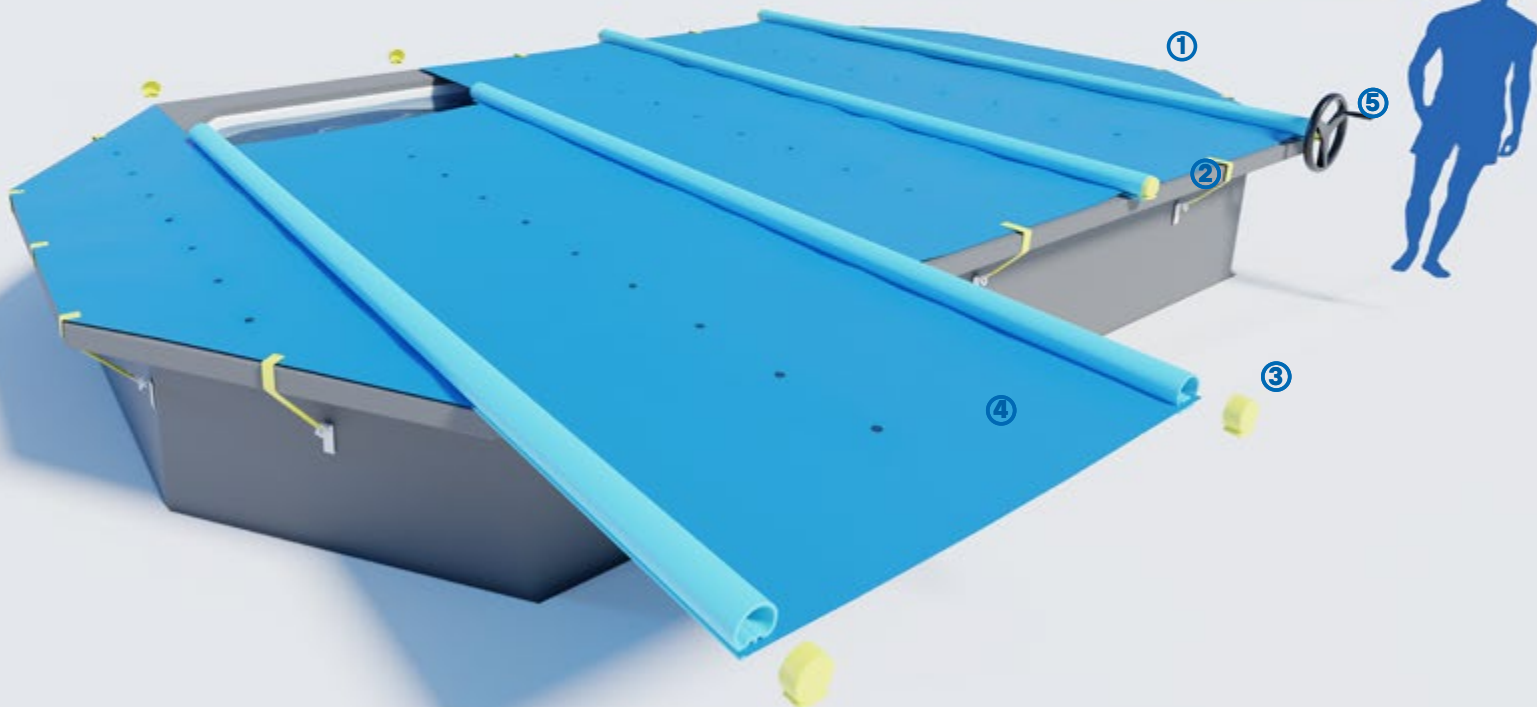

Folie:
Multi-Panel PVC-Gewebe 650 g/m²
Witterungsfest, UV-beständig und Fungizid-behandelt

Durchschnittsgewicht der Abdeckung:
1350 g/m²

Befestigung :
Sicherheit: Gurte und Edelstahl-Ratschen an den Breitseiten (einfach und schnell), Caboliclic und Edelstahl-Haken an den Längsseiten Befestigung auf Lagerseite einstellbar

Edelstahl-Haken

Auch für Sonderformen

Die ⊕ Punkte

100% modular

Sicherheitsabdeckung mit austauschbaren Alu-Profilen und PVC-Bahnen

100% anpassbar

Für alle rechteckigen Schwimmbecken oder Sonderformen bis 11 x 5 m.

100% sicher

Leistet maximale Sicherheit für Kinder und Haustiere. Traglast: mindestens 100 kg. Verdoppelbar mit Schneeträger.

- ① Befestigungsgurt mit Spannratsche und Ring aus Edelstahl
- ② Befestigungsgurt mit Edelstahl-haken
- ③ Haltestange aus eloxiertem Aluminium
- ④ Auswechselbares Panel
- ⑤ Handrad

Abrollen mit Zuggurt: Ziehen + Befestigung in weniger als 3 min.

Video

Zusatzausstattungen

Optionen	+ Punkte
Maßgeschneidertes Beckenrandersatzprofil aus Aluminium mit Polyamidendstücken (zwingend erforderlich für Treppen an der Längsseite)	Ersetzt den Beckenrand
Ausschnittpauschale für Treppe (in rechteckiger Form)	Optimaler und sicherer Ausschnitt
Ausschnittpauschale für Leiter oder Filterblock (nur möglich falls plaziert auf eine der Breiten)	Optimaler und sicherer Ausschnitt
Schnellabspannsystem (Schnellverschluss für alle Edelstahlratschen der Abdeckung):für Becken OHNE Leiter / Treppe	Erleichtert die tägliche Handhabung
Schnellabspannsystem (Schnellverschluss für alle Edelstahlratschen der Abdeckung) für Becken MIT Leiter / Treppe	Erleichtert die tägliche Handhabung
Zubehör	
Handkurbel statt Handrad	